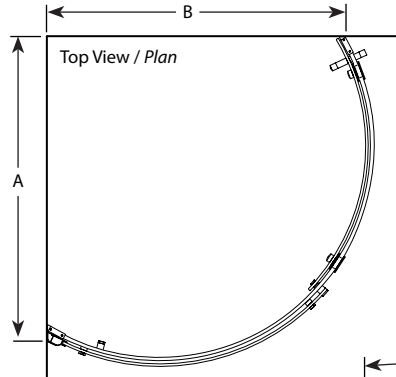

**Curved glass door and panel / Porte et panneau avec verre courbé**

Model shown / Modèle présenté : NOVARC40-11-40R

**FEATURES / CARACTÉRISTIQUES :**

- ◆ Inspired by the original and best-selling Kinetik series of doors  
*Une inspiration de la fameuse série de portes Kinetik*
- ◆ Right or left space-saving sliding door panel  
*Ouverture coulissante à droite ou à gauche pour les petits espaces*
- ◆ Tempered glass  
*Verre trempé*
- ◆ Glass thickness : 5/16" (8mm) Clear  
*Épaisseur du verre : 5/16" (8mm) clair*
- ◆ Microtek glass surface protection included  
*Protection du verre Microtek incluse*
- ◆ 10-year limited warranty  
*Garantie limitée de 10 ans*
- ◆ Easy to install (see Instruction Manual)  
*Facile à installer (Voir le manuel d'instruction)*

**!**

It is mandatory to have a wall stud on each side of the shower unit to securely fasten the rail to the walls. /  
 Il est indispensable d'avoir une ossature murale sur chaque côté de la douche pour fixer la barre de roulement.

Model / Modèle	(Min / Max) Finished wall to wall jamb / Ouverture du mur fini au jambage (A)	(Min / Max) Finished wall to rail / Du mur fini à la barre de roulement (B)	Approx. Entry Opening / Entrée (C)	Height / Hauteur (D)	Door Panel / Panneau de porte (E)	Fixed Panel / Panneau fixe (F)	Finish / Fini	Glass / Verre	Base
NOVARC36	34 1/4" / 870mm	32 13/16" / 833mm	23" / 584mm	79" / 2007mm	32 1/16" x 78 3/4" / 814mm x 2000mm	33 3/8" x 79" / 914mm x 2007mm	11, 25, 99	40	ABB36, ALB36
NOVARC40	38 1/8" / 968mm	36 13/16" / 935mm	25" to /à 26" / 635mm to /à 660mm	79" / 2007mm	33 3/4" x 78 3/4" / 857mm x 2000mm	36" x 79" / 914mm x 2007mm	11, 25, 99	40	ABB40