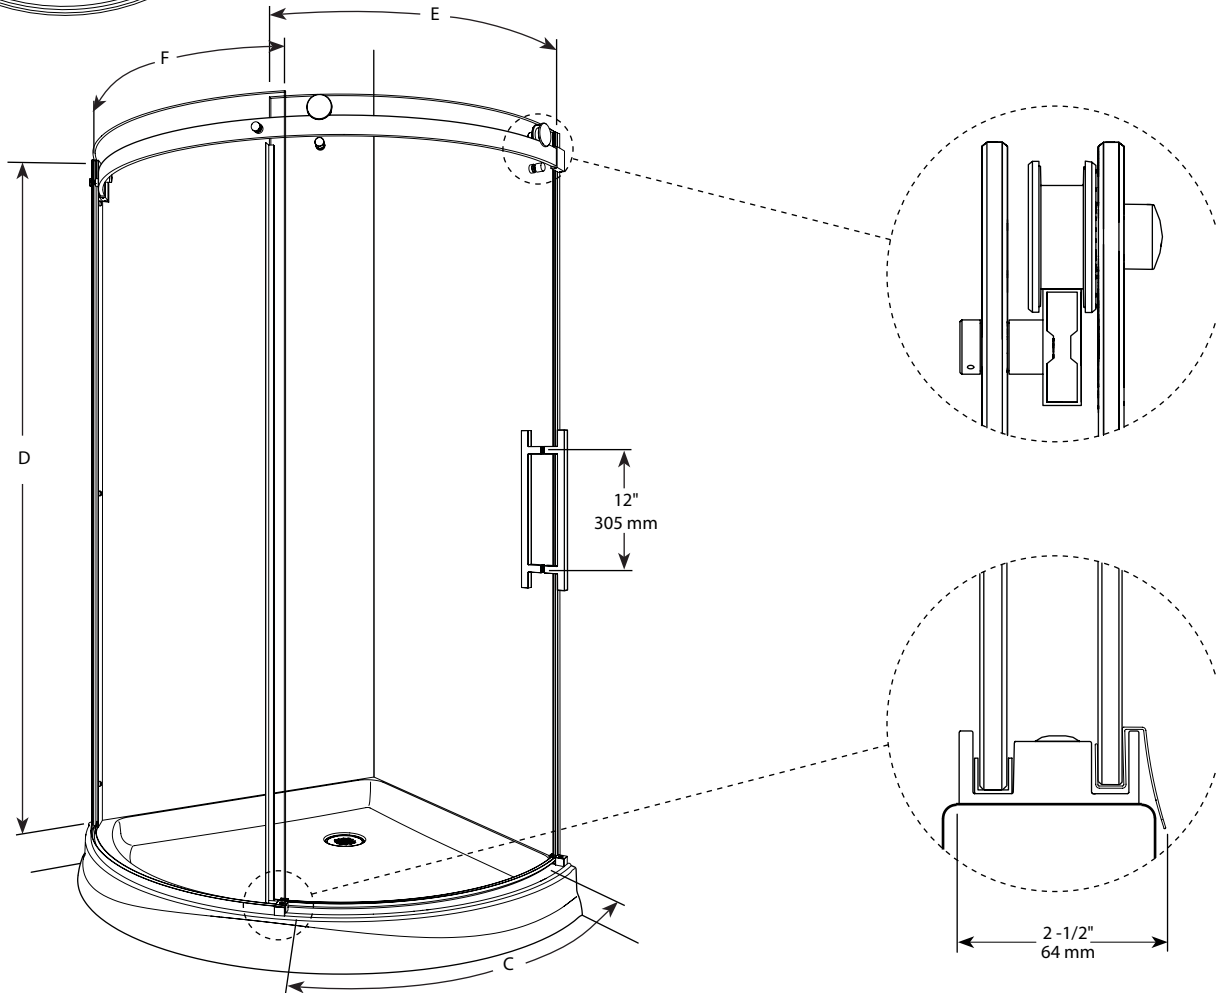

**Curved glass door and panel / Porte et panneau avec verre courbé**

Model shown / Modèle présenté : NOVARC40-11-40R

**FEATURES / CARACTÉRISTIQUES :**

- ◆ Inspired by the original and best-selling Kinetik series of doors  
*Une inspiration de la fameuse série de portes Kinetik*
- ◆ Right or left space-saving sliding door panel  
*Ouverture coulissante à droite ou à gauche pour les petits espaces*
- ◆ Tempered glass  
*Verre trempé*
- ◆ Glass thickness : 5/16" (8mm) Clear  
*Épaisseur du verre : 5/16" (8mm) clair*
- ◆ Microtek glass surface protection included  
*Protection du verre Microtek incluse*
- ◆ 10-year limited warranty  
*Garantie limitée de 10 ans*
- ◆ Easy to install (see Instruction Manual)  
*Facile à installer (Voir le manuel d'instruction)*

**!**

It is mandatory to have a wall stud on each side of the shower unit to securely fasten the rail to the walls. /  
 Il est indispensable d'avoir une ossature murale sur chaque côté de la douche pour fixer la barre de roulement.

Model / Modèle	(Min / Max) Finished wall to wall jamb / Ouverture du mur fini au jambage (A)	(Min / Max) Finished wall to rail / Du mur fini à la barre de roulement (B)	Approx. Entry Opening / Entrée (C)	Height / Hauteur (D)	Door Panel / Panneau de porte (E)	Fixed Panel / Panneau fixe (F)	Finish / Fini	Glass / Verre	Base
NOVARC36	34 1/4" / 870mm	32 13/16" / 833mm	23" / 584mm	79" / 2007mm	32 1/16" x 78 3/4" / 814mm x 2000mm	33 3/8" x 79" / 914mm x 2007mm	11, 25, 99	40	ABB36, ALB36
NOVARC40	38 1/8" / 968mm	36 13/16" / 935mm	25" to /à 26" / 635mm to /à 660mm	79" / 2007mm	33 3/4" x 78 3/4" / 857mm x 2000mm	36" x 79" / 914mm x 2007mm	11, 25, 99	40	ABB40